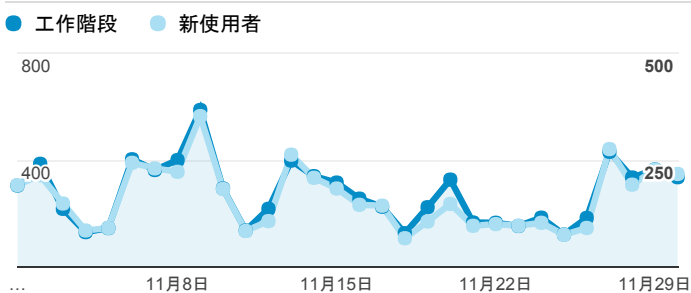

報表01_訪客

2017年11月1日 - 2017年11月30日

所有使用者
100.00% 個工作階段

平均造訪停留時間和單次造訪頁數

跳出率和平均造訪停留時間

造訪和不重複訪客

造訪和新造訪

造訪地圖

造訪 (依瀏覽器分組)

造訪和新造訪率 (依行動裝置資訊分組)