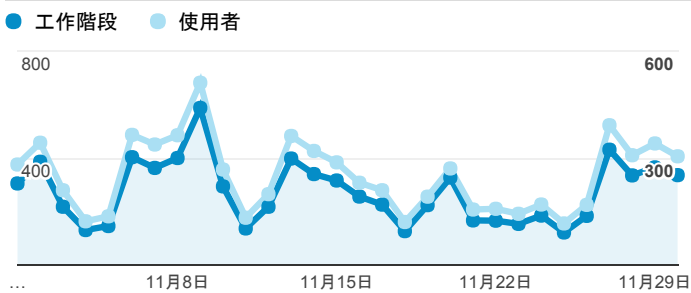

報表01_訪客

2017年11月1日 - 2017年11月30日

所有使用者
100.00% 個工作階段

平均造訪停留時間和單次造訪頁數

跳出率和平均造訪停留時間

造訪和不重複訪客

造訪和新造訪

造訪地圖

造訪 (依瀏覽器分組)

造訪和新造訪率 (依行動裝置資訊分組)