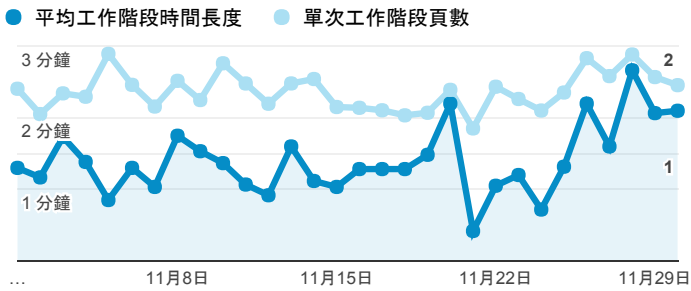

## 報表01\_訪客

2017年11月1日 - 2017年11月30日

所有使用者  
100.00% 個工作階段

### 平均造訪停留時間和單次造訪頁數

### 跳出率和平均造訪停留時間