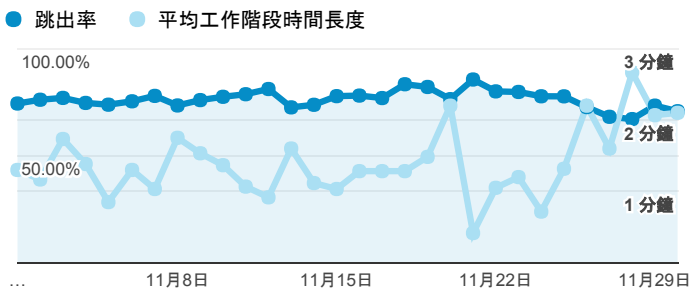

## 報表01\_訪客

2017年11月1日 - 2017年11月30日

所有使用者  
100.00% 個工作階段

### 平均造訪停留時間和單次造訪頁數

### 跳出率和平均造訪停留時間